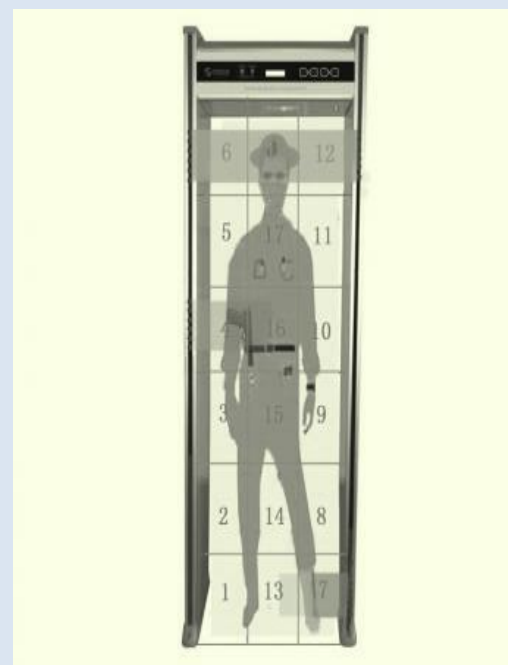

# Арочный металлодетектор SmartScan B18SEWP

## Тактико-технические характеристики

Тип	Арочный
Производительность чел./мин	50 чел./мин
Ширина прохода	762 мм
Калибровка	Автоматическая
Количество зон	6
Вес	63 кг

Металлодетектор арочный - стационарный с локализацией металлических объектов в пространстве арки по 18-ти зонам, 22 программы селективного детектирования для различных типов обнаруживаемых предметов, автоматическая самодиагностика и калибровка.